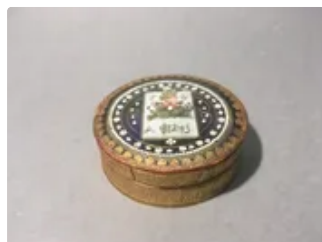

vendredi 19 février de 15h00 à 20h00

samedi 20 février de 10h00 à 12h00

**Lot n°1** Boite ronde en carton et papier gaufré et doré à...**Est. :** 70 - 80 €**Lot n°2** Boite carrée en carton et papier gaufré et doré, le...**Est. :** 80 - 90 €**Lot n°3** Boite ronde en carton, verre et papier découpé et...**Est. :** 70 - 80 €**Lot n°4** Boite ovale en carton, verre et papier gaufré et...**Est. :** 70 - 80 €