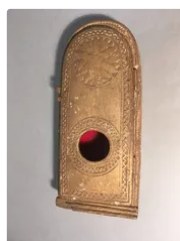

Est. : 500 - 600 €

Lot n°44 Commode en bois de placage, ouvrant à 4 tiroirs dont...

Est. : 1 500 - 1 800 €

Lot n°45 Louis Emile MINET (1841-1923) : Vase de fleurs,...

Est. : 250 - 300 €

Lot n°46 CHINE : Sujet en bois sculpté et laqué représentant...

Est. : 100 - 120 €

Lot n°47 Reliquaire en bois à décor gravé de chevrons et...

Est. : 60 - 80 €

Lot n°48 Archéologie : Pelike en terre cuite noire sur fond...

Est. : 300 - 400 €

Lot n°49 Pique cierge en bois sculpté et doré, travail...