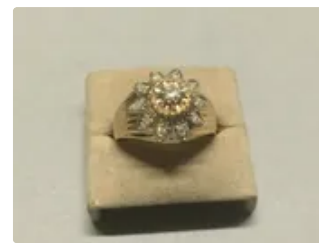

Est. : 200 - 300 €

Lot n°162 Bague ancienne en or gris 18K serti d'un diamant...

Est. : 200 - 250 €

Lot n°162 - B Bague 3 anneaux en or gris jaune et rose 18 K, poids...

Est. : 220 - 250 €

Lot n°162 - C Collier en or jaune 18 K, poids : 10.8 g

Est. : 200 - 230 €

Lot n°162 - D Montre bracelet de dame JAEGER LECOULTRE à boitier...

Est. : 450 - 480 €

Lot n°162 - E Bague en or jaune 18K sertie de petits diamants,...

Est. : 120 - 150 €

Lot n°162 - F Croix en argent avec pierres du Rhin, travail...