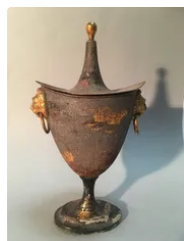

Lot n°110 Urne couverte en tôle peinte au chinois avec 2...

Est. : 70 - 80 €