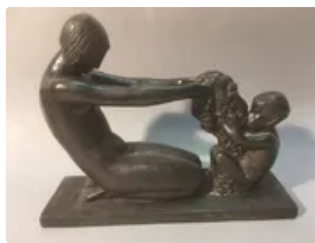

Lot n°206 Paul Jean Sébastien GUERY (1898- ?) : Bacchante et...

Est. : 700 - 800 €