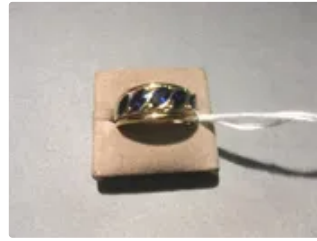

Est. : 1 500 - 2 000 €

Lot n°150 Pendentif en or jaune et or blanc serti d'un diamant...

Est. : 400 - 500 €

Lot n°151 Bague en or jaune 18K serti de petits diamants,...

Est. : 150 - 180 €

Lot n°152 Bague en or jaune 14K d'ecclésiastique ou d'évêque...

Est. : 150 - 200 €

Lot n°153 Montre de dame à boîtier et bracelet en or jaune 18K...

Est. : 450 - 500 €

Lot n°154 Bague tank en or jaune 18K avec petit diamant, 4.7 g

Est. : 100 - 120 €

Lot n°155 Parure en or jaune 18K (750) composée d'un collier,...

Est. : 4 000 - 5 000 €

Lot n°156 Alliance américaine en or jaune serti de 26...

Est. : 250 - 300 €

Lot n°157 Bague en or jaune 18K serti de 5 saphirs, poids...

Est. : 150 - 200 €

Lot n°158 Bague en or jaune 18K serti d'un diamant central...