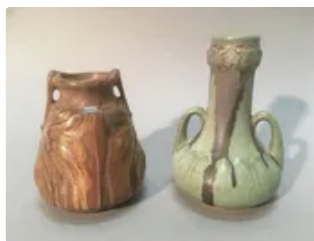

Est. : 80 - 100 €

Lot n°248 Vase à long col en grès vernissé, début XXème, H : 16.5 cm

Est. : 30 - 50 €

Lot n°249 Vase à long col en grès vernissé, H : 19.5 cm

Est. : 30 - 50 €

Lot n°250 DENBAC : Lot de 2 petits vases en grès vernissé,...

Est. : 30 - 50 €

Lot n°251 Paire de vases en pâte de verre avec monture en...

Est. : 100 - 150 €

Lot n°252 Adrien DALPAYRAT (1844-1910) : Coupe sur pied en...

Est. : 120 - 150 €

Lot n°253 Pique fleurs en grès vernissé adoptant la forme de 3...