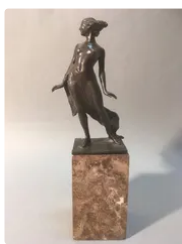

Lot n°257 Boris FRODMAN-CLUZEL (1878-1969) : Femme au drapé,...

Est. : 1 500 - 1 800 €