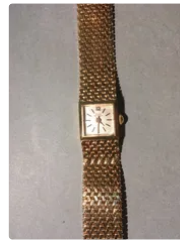

Lot n°153 Montre de dame à boîtier et bracelet en or jaune 18K...

Est. : 450 - 500 €