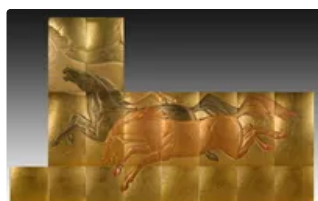

Lot n°50 Jean DUNAND (1877-1942) " La conquête du cheval ",...

Est. : 250 000 - 300 000 €