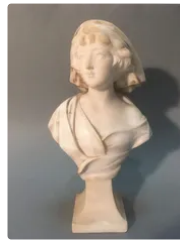

Est. : 80 - 100 €

Lot n°191 Lot de 2 paires de mouchettes, en laiton argenté...

Est. : 60 - 80 €

Lot n°192 Chevrette en faïence à décor en bleu de palmes,...

Est. : 180 - 200 €

Lot n°193 A.CIPRIANI : Buste de jeune fille, sujet en albâtre...