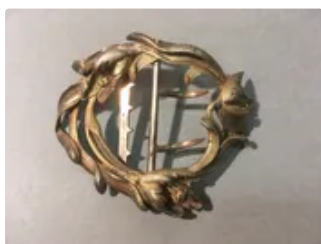

Lot n°176 Boucle de ceinture de femme en vermeil à décor de...

Est. : 40 - 50 €