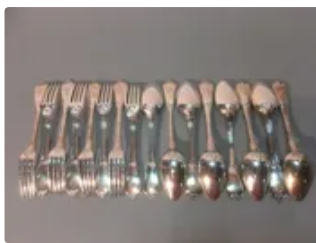

Est. : 420 - 450 €

Lot n°170 Broche en argent avec pièce de 1651 représentant...

Est. : 40 - 45 €

Lot n°171 Tabatière en argent guilloché avec cartel central...

Est. : 40 - 45 €

Lot n°172 Custode en argent, le couvercle orné de St Jean...

Est. : 40 - 45 €

Lot n°173 Suite de 8 couverts à condiment en argent, modèle...

Est. : 200 - 250 €

Lot n°174 Suite de 12 couverts de table et 12 cuillères à...

Est. : 600 - 650 €

Lot n°175 Louche en argent modèle filet, poids : 240 g