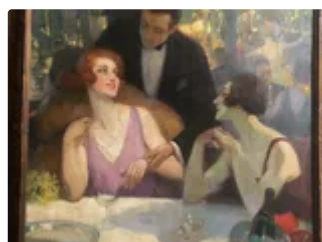

**LIVE** VENTE CLASSIQUE

☑ samedi 20 février 2021 à 15h00 • 📍 76600 Le Havre

DESCRIPTION GÉNÉRALE

LIEU DE VENTE

FRAIS ET CONDITIONS

EXPOSITIONS

Une sélection par : SVV ENCHERES OCEANES S.A.R.L

Description : Vente classique : dessins et tableaux anciens et modernes, objets de vitrine, sculptures et bronzes XIXème et XXème, importante collection de boîtes à rébus XIXème, objets sur la thématique des paquebots et notamment du Normandie 1935, collection de grès Art Nouveau à monture en argent, bijoux et argenterie, pendules, mobilier du XVIIIème au XXème...