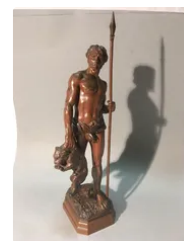

Est. : 180 - 200 €

Lot n°128 Série de 9 chaises en noyer, à dossier bandeau et...

Est. : 300 - 400 €

Lot n°129 Marcel DEBUT (1865-1933) : Nemrod, sujet en bronze à...

Est. : 180 - 200 €

Lot n°130 Antoine Louis BARYE (1795-1875) : Lion écrasant un...