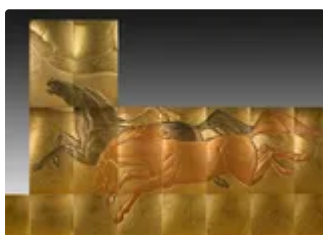

**LIVE** VENTE CLASSIQUE

☑ samedi 20 février 2021 à 15h00 • 📍 76600 Le Havre

DESCRIPTION GÉNÉRALE

LIEU DE VENTE

FRAIS ET CONDITIONS

EXPOSITIONS

Une sélection par : SVV ENCHERES OCEANES S.A.R.L

Description : Vente classique : dessins et tableaux anciens et modernes, objets de vitrine, sculptures et bronzes XIXème et XXème, importante collection de boîtes à rébus XIXème, objets sur la thématique des paquebots et notamment du Normandie 1935, collection de grès Art Nouveau à monture en argent, bijoux et argenterie, pendules, mobilier du XVIIIème au XXème...