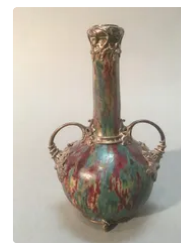

Est. : 500 - 600 €

Lot n°239 Adrien DALPAYRAT (1844-1910) : Vase en grès vernissé...

Est. : 250 - 300 €

Lot n°240 Petit vase en grès vernissé avec base et col en...

Est. : 60 - 80 €

Lot n°241 Emile GRITTEL (1870-1953) : Petit vase en grès...