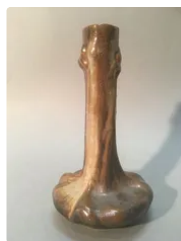

Lot n°249 Vase à long col en grès vernissé, H : 19.5 cm

Est. : 30 - 50 €