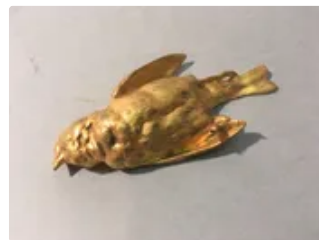

Est. : 600 - 800 €

Lot n°293 Vitrine en bois de placage ouvrant à 1 porte,...

Est. : 200 - 250 €

Lot n°294 Malle bombée dite de Rouen, en sapin peint de...

Est. : 150 - 180 €

Lot n°295 Paul COMOLERA (1818- circa 1897) : oiseau mort,...